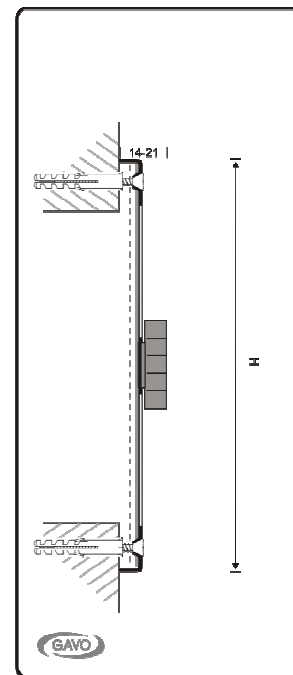

/SB = Blister TRIS