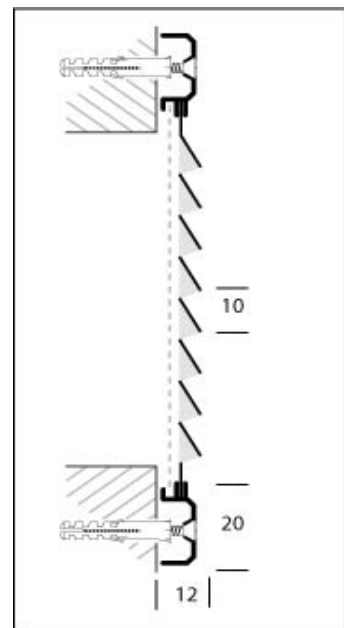

BRUN

RAL 8019

BRUIN

6933	1MGS-1510B	150x100	11m³/h	23cm²	8713628069237
6934	1MGS-1515B	150x150	22m³/h	45cm²	8713628069244
6935	1MGS-2010B	200x100	14m³/h	35cm²	8713628069251
6936	1MGS-2015B	200x150	29m³/h	70cm²	8713628069268
6937	1MGS-2020B	200x200	47m³/h	105cm²	8713628069275
6938	1MGS-2510B	250x100	22m³/h	44cm²	8713628069282
6939	1MGS-2515B	250x150	36m³/h	88cm²	8713628069299
6940	1MGS-2520B	250x200	58m³/h	131cm²	8713628069305
6941	1MGS-2525B	250x250	76m³/h	175cm²	8713628069312
6942	1MGS-3010B	300x100	25m³/h	56cm²	8713628069329
6943	1MGS-3015B	300x150	47m³/h	113cm²	8713628069336
6944	1MGS-3020B	300x200	72m³/h	169cm²	8713628069343
6945	1MGS-3025B	300x250	97m³/h	225cm²	8713628069350
6946	1MGS-3030B	300x300	119m³/h	281cm²	8713628069367