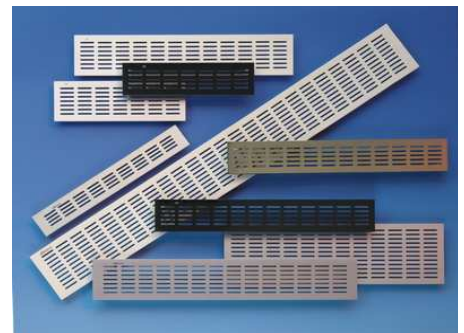

3415	G61-4006AA	400x60	25m³/h	63cm²	8713628101005
3416	G61-4006W	400x60	25m³/h	63cm²	8713628101104
3417	G61-5006AA	500x60	36m³/h	82cm²	8713628102507
3418	G61-5006W	500x60	36m³/h	82cm²	8713628102606
3419	G61-3008AA	300X80	29m³/h	67cm²	8713628100008
3420	G61-3008W	300X80	29m³/h	67cm²	8713628100107
3421	G61-4008AA	400x80	40m³/h	95cm²	8713628101500
3422	G61-4008W	400x80	40m³/h	95cm²	8713628101609
5568	G61-4008Z NEW	400x80	40m³/h	95cm²	8713628078161
3423	G61-5008AA	500x80	54m³/h	124cm²	8713628103009
3424	G61-5008W	500x80	54m³/h	124cm²	8713628103108
5569	G61-5008Z NEW	500x80	54m³/h	124cm²	8713628078239
4555	G61-6008AA	600x80	61m³/h	143cm²	8713628105003
4556	G61-6008W	600x80	61m³/h	143cm²	8713628105102
4557	G61-10008AA	1000x80	104m³/h	247cm²	8713628106000
4558	G61-10008W	1000x80	104m³/h	247cm²	8713628106109
4559	G61-3010AA	300X100	36m³/h	89cm²	8713628100503
4560	G61-3010W	300X100	36m³/h	89cm²	8713628100602
4561	G61-4010AA	400x100	54m³/h	127cm²	8713628102002
4562	G61-4010W	400x100	54m³/h	127cm²	8713628102101
4563	G61-5010AA	500x100	68m³/h	165cm²	8713628103504
4564	G61-5010W	500x100	68m³/h	165cm²	8713628103603
4565	G61-6010AA	600x100	79m³/h	190cm²	8713628105508
4566	G61-6010W	600x100	79m³/h	190cm²	8713628105607
4567	G61-10010AA	1000x100	140m³/h	330cm²	8713628106505
4568	G61-10010W	1000x100	140m³/h	330cm²	8713628106604
4569	G61-5013AA	500x130	94m³/h	220cm²	8713628104006
4570	G61-10013AA	1000x130	187m³/h	440cm²	8713628107007