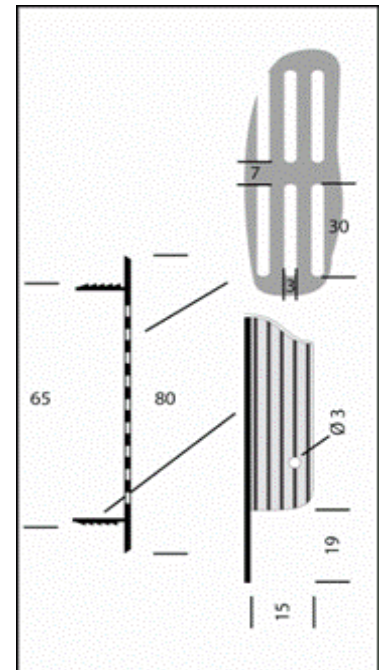

3415	G61-4006AA	400x60	25m³/h	63cm²	8713628101005
3416	G61-4006W	400x60	25m³/h	63cm²	8713628101104
3417	G61-5006AA	500x60	36m³/h	82cm²	8713628102507
3418	G61-5006W	500x60	36m³/h	82cm²	8713628102606
3419	G61-3008AA	300X80	29m³/h	67cm²	8713628100008
3420	G61-3008W	300X80	29m³/h	67cm²	8713628100107
3421	G61-4008AA	400x80	40m³/h	95cm²	8713628101500
3422	G61-4008W	400x80	40m³/h	95cm²	8713628101609
5568	G61-4008Z NEW	400x80	40m³/h	95cm²	8713628078161
3423	G61-5008AA	500x80	54m³/h	124cm²	8713628103009
3424	G61-5008W	500x80	54m³/h	124cm²	8713628103108
5569	G61-5008Z NEW	500x80	54m³/h	124cm²	8713628078239
4555	G61-6008AA	600x80	61m³/h	143cm²	8713628105003
4556	G61-6008W	600x80	61m³/h	143cm²	8713628105102
4557	G61-10008AA	1000x80	104m³/h	247cm²	8713628106000
4558	G61-10008W	1000x80	104m³/h	247cm²	8713628106109
4559	G61-3010AA	300X100	36m³/h	89cm²	8713628100503
4560	G61-3010W	300X100	36m³/h	89cm²	8713628100602
4561	G61-4010AA	400x100	54m³/h	127cm²	8713628102002
4562	G61-4010W	400x100	54m³/h	127cm²	8713628102101
4563	G61-5010AA	500x100	68m³/h	165cm²	8713628103504
4564	G61-5010W	500x100	68m³/h	165cm²	8713628103603
4565	G61-6010AA	600x100	79m³/h	190cm²	8713628105508
4566	G61-6010W	600x100	79m³/h	190cm²	8713628105607
4567	G61-10010AA	1000x100	140m³/h	330cm²	8713628106505
4568	G61-10010W	1000x100	140m³/h	330cm²	8713628106604
4569	G61-5013AA	500x130	94m³/h	220cm²	8713628104006
4570	G61-10013AA	1000x130	187m³/h	440cm²	8713628107007